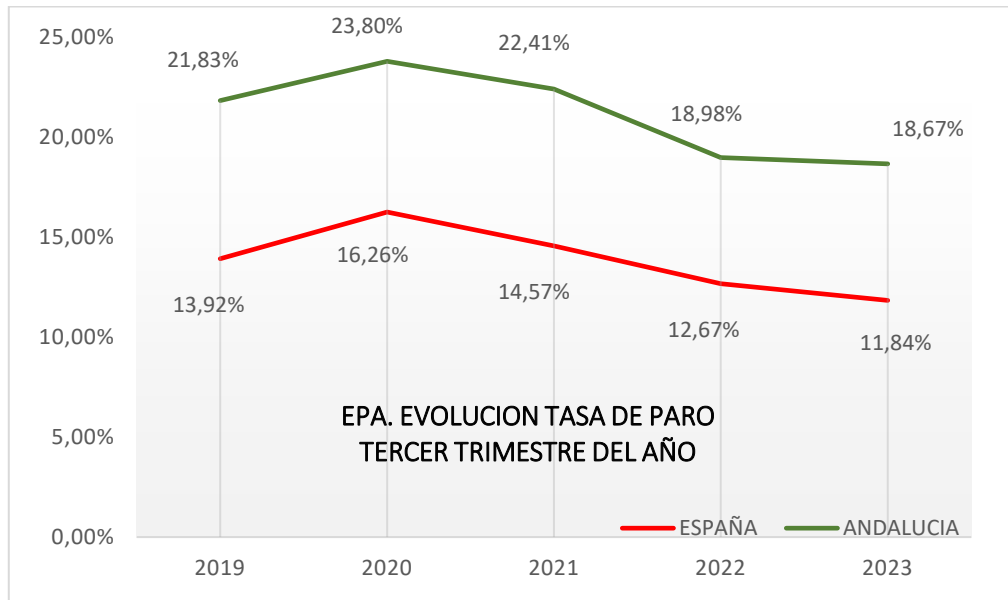

EVOLUCION INTERANUAL TASA DE PARO TERCER TRIMESTRE

La tasa de paro en Andalucía es del 18,67%, ha bajado en 3 puntos en los últimos cinco años y continúa alejada de la media nacional en 6,83 puntos.