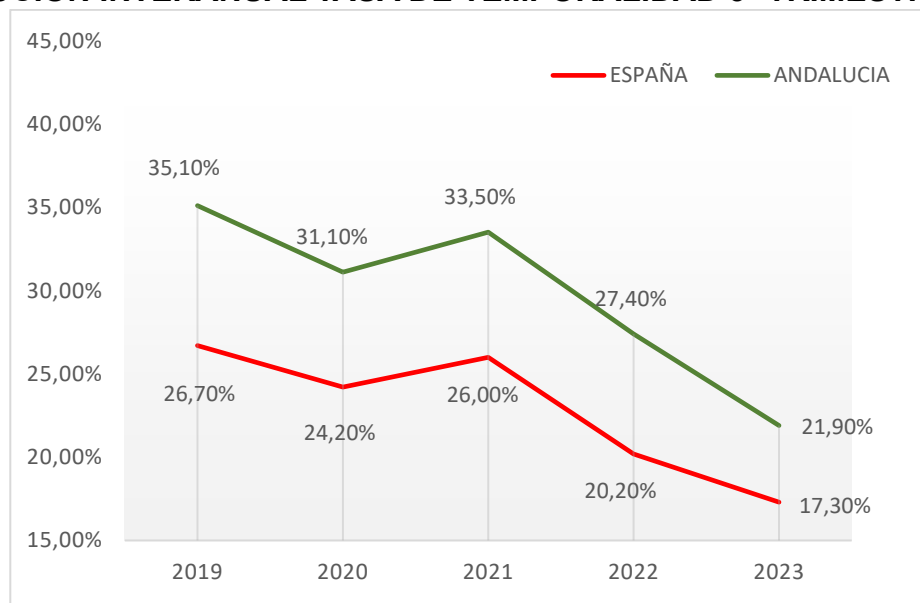

EVOLUCION INTERANUAL TASA DE TEMPORALIDAD 3º TRIMESTRE

La tasa de temporalidad se sitúa en el 21,9% en Andalucía, 6 puntos menos que el pasado año.