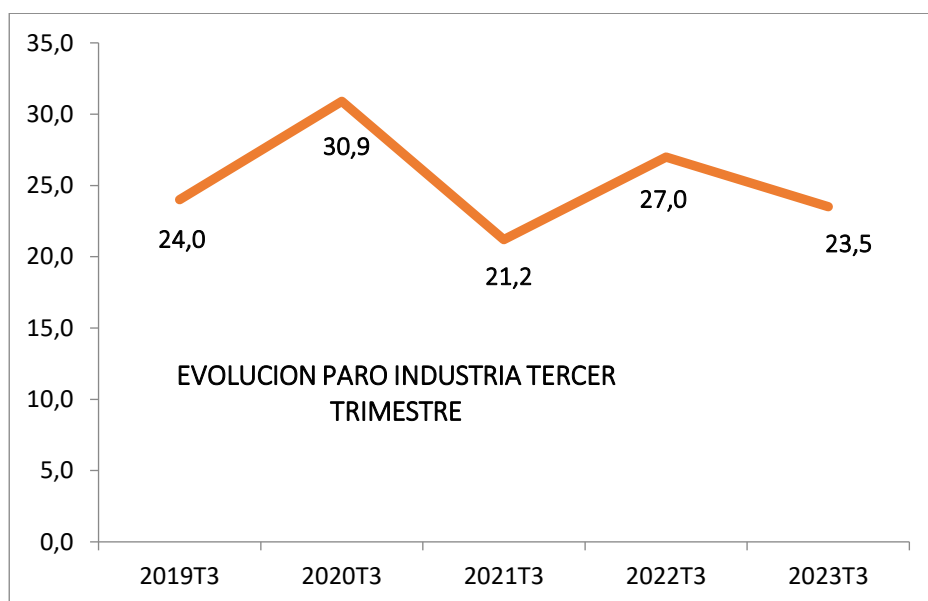

EVOLUCION INTERANUAL DESEMPLEO POR SECTORES ANDALUCIA TERCER TRIMESTRE