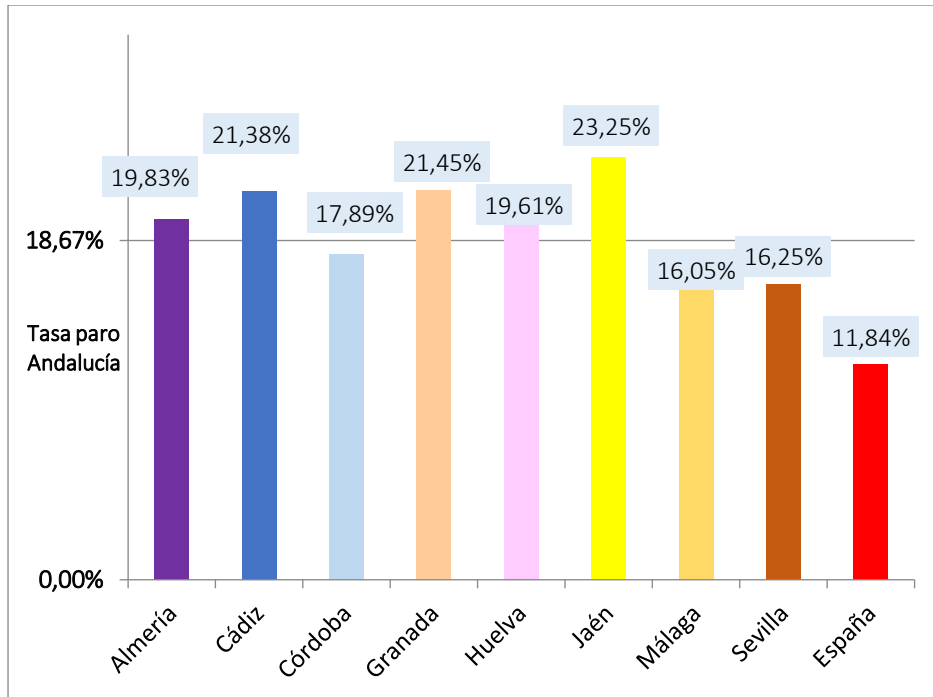

COMPARATIVA TASA DE PARO EN LAS PROVINCIAS ANDALUZAS.

La tasa de paro de Córdoba, Málaga y Sevilla se sitúa por debajo de la media andaluza