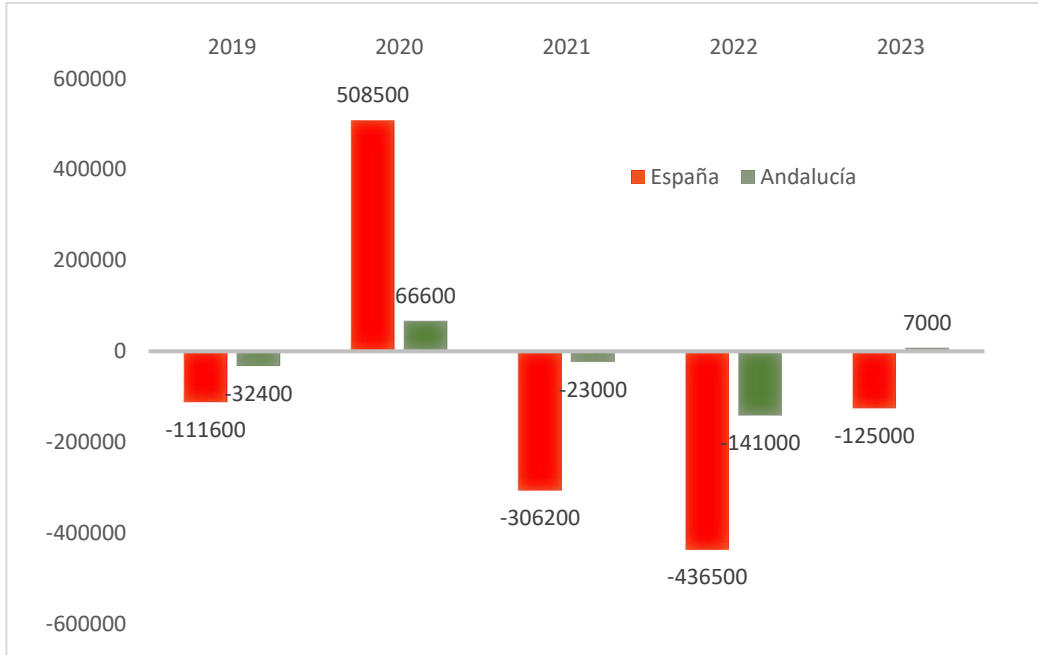

EVOLUCION INTERANUAL PARO TERCER TRIMESTRE