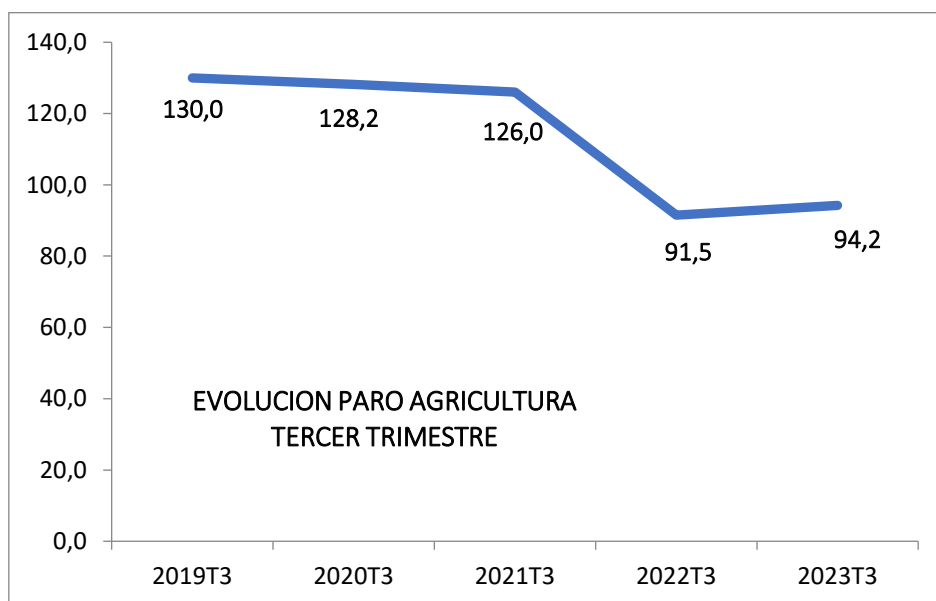

EVOLUCION INTERANUAL DESEMPLEO POR SECTORES ANDALUCIA TERCER TRIMESTRE