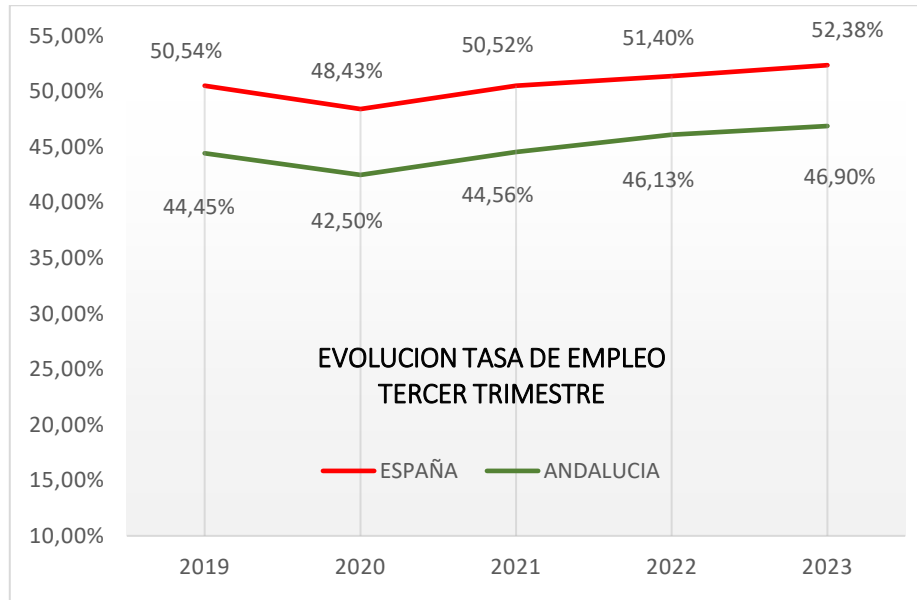

## EVOLUCION INTERANUAL OCUPADOS. TERCER TRIMESTRE

## INCREMENTO INTERANUAL DE OCUPADOS TERCER TRIMESTRE

## COMPARATIVA TASA DE PARO EN LAS PROVINCIAS ANDALUZAS.

La tasa de paro de Córdoba, Málaga y Sevilla se sitúa por debajo de la media andaluza

### EVOLUCION INTERANUAL TASA DE EMPLEO 3º TRIMESTRE

En estos momentos la tasa de empleo en España se sitúa casi 2 puntos por encima de los datos de 2019. En Andalucía se sitúa 2 puntos y medio por encima de la tasa de 2019.