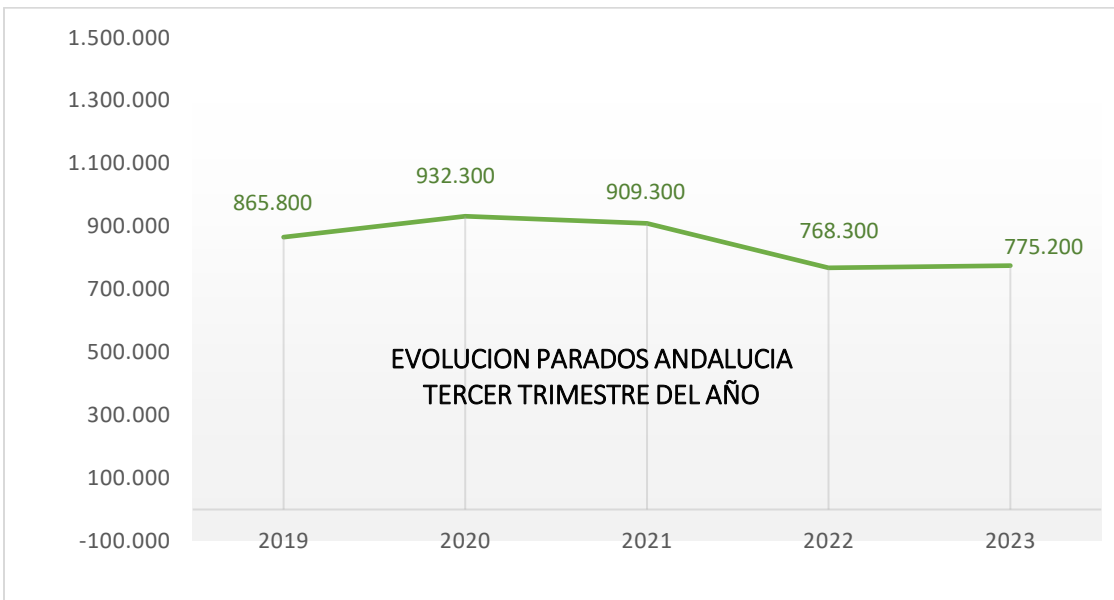

PARADOS	TASA PARO	OCUPADOS	TASA EMPLEO
ANDALUCIA	775.200	18,67%	3.376.300	46,90%
ESPAÑA	2.855.200	11,84%	21.265.900	52,38%

	OCUPADOS	PARADOS	TASA DE PARO
ALMERIA	299.700	74.100	19,83%
CADIZ	468.800	127.500	21,38%
CORDOBA	296.800	64.700	17,89%
GRANADA	369.100	100.800	21,45%
HUELVA	205.800	50.200	19,61%
JAEN	212.200	64.300	23,25%
MALAGA	726.400	138.900	16,05%
SEVILLA	797.500	154.800	16,25%
ANDALUCIA	3.376.300	775.200	18,67%
ESPAÑA	21.265.900	2.855.200	11,84%