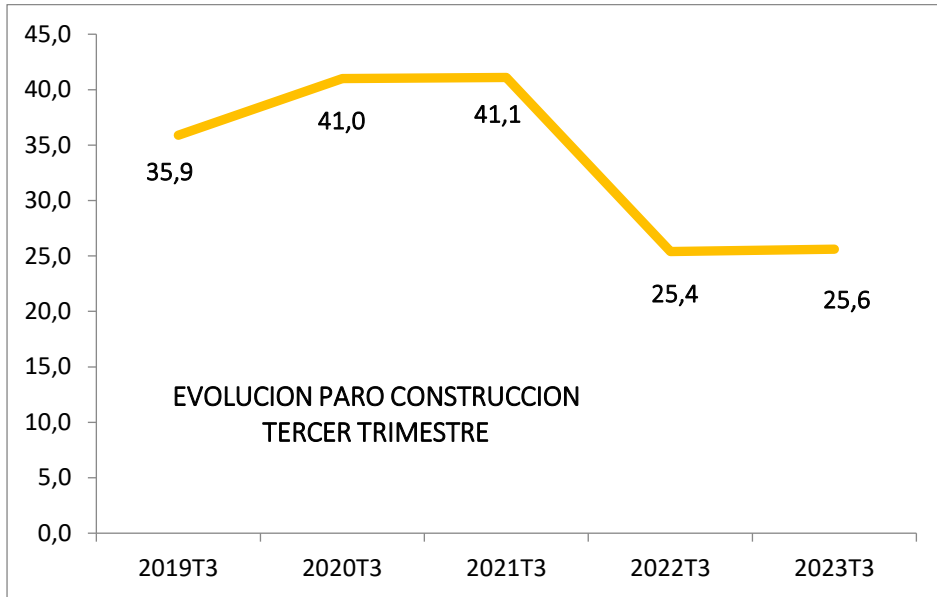

### EVOLUCION INTERANUAL TASA DE EMPLEO 3º TRIMESTRE

En estos momentos la tasa de empleo en España se sitúa casi 2 puntos por encima de los datos de 2019. En Andalucía se sitúa 2 puntos y medio por encima de la tasa de 2019.

### EVOLUCION INTERANUAL TASA DE TEMPORALIDAD 3º TRIMESTRE

La tasa de temporalidad se sitúa en el 21,9% en Andalucía, 6 puntos menos que el pasado año.

## EVOLUCION INTERANUAL DESEMPLEO POR SECTORES ANDALUCIA TERCER TRIMESTRE