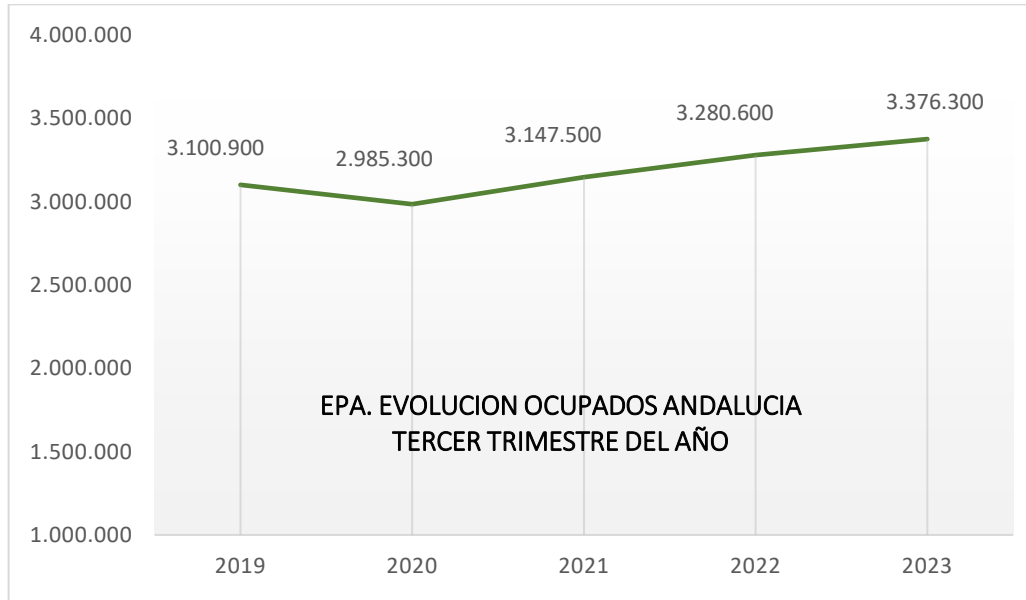

## EVOLUCION INTERANUAL PARO TERCER TRIMESTRE

## EVOLUCION INTERANUAL TASA DE PARO TERCER TRIMESTRE

La tasa de paro en Andalucía es del 18,67%, ha bajado en 3 puntos en los últimos cinco años y continúa alejada de la media nacional en 6,83 puntos.

## EVOLUCION INTERANUAL OCUPADOS. TERCER TRIMESTRE