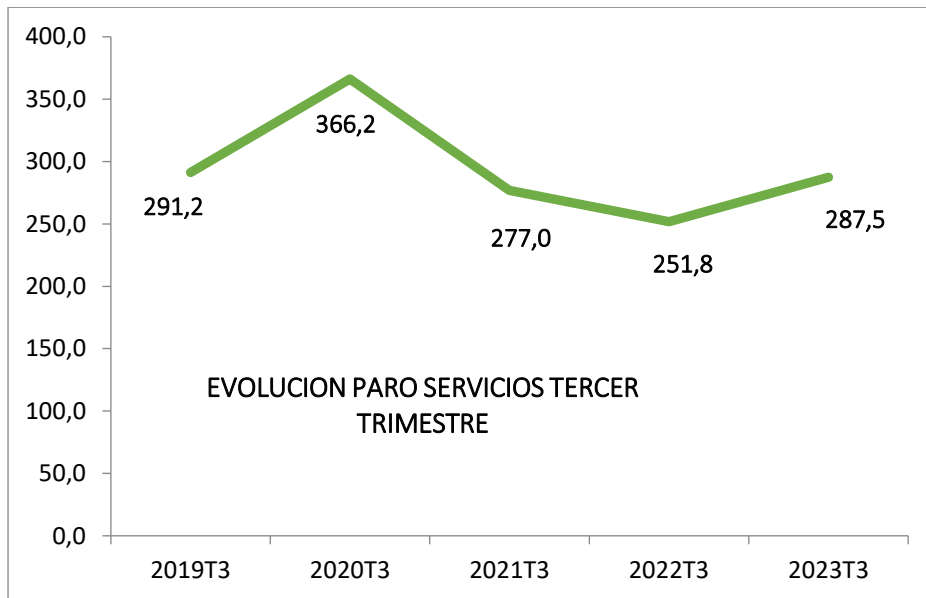

### EVOLUCION INTERANUAL TASA DE EMPLEO 3º TRIMESTRE

En estos momentos la tasa de empleo en España se sitúa casi 2 puntos por encima de los datos de 2019. En Andalucía se sitúa 2 puntos y medio por encima de la tasa de 2019.

### EVOLUCION INTERANUAL TASA DE TEMPORALIDAD 3º TRIMESTRE

La tasa de temporalidad se sitúa en el 21,9% en Andalucía, 6 puntos menos que el pasado año.

## EVOLUCION INTERANUAL DESEMPLEO POR SECTORES ANDALUCIA TERCER TRIMESTRE