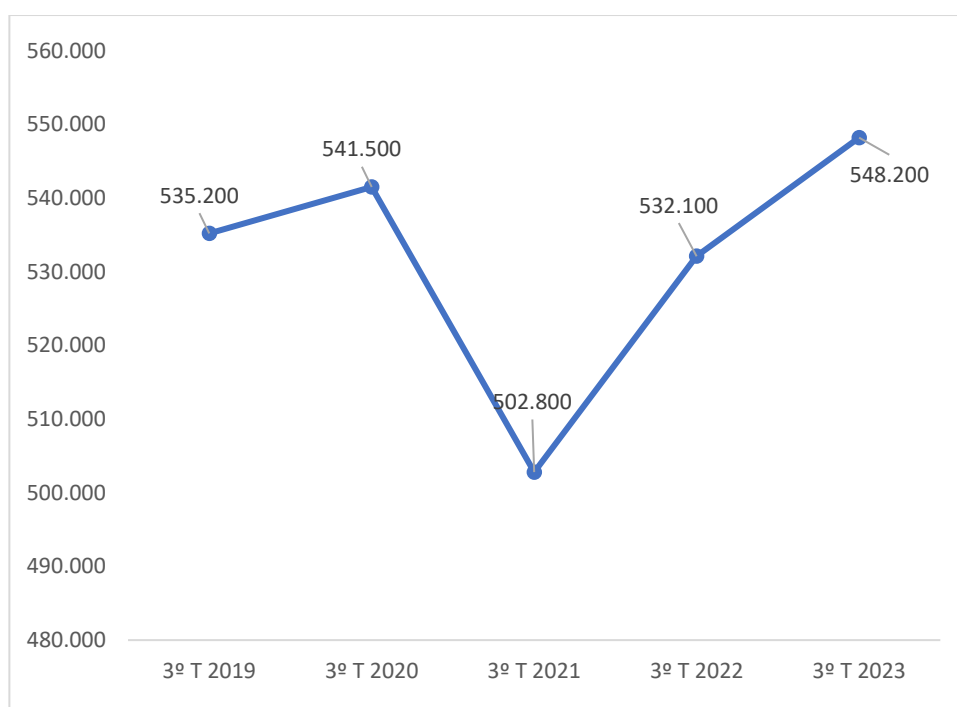

AUTONOMOS

OCUPADOS. Evolución Trabajadores por cuenta propia en Andalucía

	3º TRIMESTRE 2023	Diferencia Trimestral	Diferencia Interanual
HOMBRES	358.200	-4.900	9.900
MUJERES	190.000	5.200	6.200
TOTAL	548.200	300	16.100

	3º TRIMESTRE 2019	3º TRIMESTRE 2020	3º TRIMESTRE 2021	3º TRIMESTRE 2022	3º TRIMESTRE 2023
HOMBRES	355.700	354.400	329.700	348.300	358.200
MUJERES	179.500	187.100	173.100	183.800	190.000
TOTAL	535.200	541.500	502.800	532.100	548.200